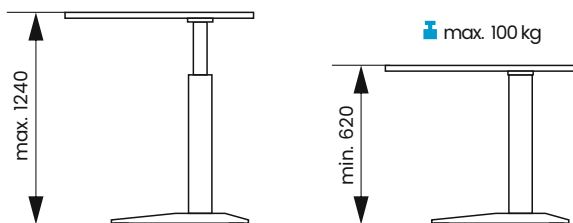

Dětské stoly

Můj stůl roste
se mnou

— Jana, 10 let

vns výškově
nastavitelné
stoly

Popis stolu

Stůl, který roste s vašimi dětmi. Jednoduchý stůl o malých rozměrech, který se dá díky stavitelné podnoži kdykoliv zvětšit a tím využít po celou dobu vzdělávání vašeho dítěte. Díky stavitelné podnoži VariFrame jsou tyto stoly jedinečné a oblíbené, zejména pro svou variabilitu. Když dítě povyroste, není zkrátka potřeba kupovat další. Jednoduché a pohodlné ovládání elektrického pohonu zvládnou i ti nejmenší uživatelé a nabízíme velký výběr barev pracovních desek. Stoly splňují všechny bezpečnostní normy a předpisy. Ke každému stolu lze na požadavek zákazníka namontovat paměťové ovládání nebo průchodku na kabely a vyrobit úložný kontejner se zásuvkami.

Technické parametry

- Max. rychlost výsuvu 38 mm/s
- Zesílený sloupek s optimalizovaným designem krytu motoru pro vyšší pevnost a stabilitu
- Max. zatížení 60 kg na sloupek
- Max výška stolu od 620 mm do 1240 mm s pracovní deskou
- Nízká hlučnost
- Maximální nosnost stolu 100 kg
- Nastavitelná podnož VariFrame
- Pracovní deska LTD, tloušťka 18 mm, barva dle výběru
- Typ sloupku - 2 nebo 3 segmentový
- Profil sloupku - čtvercový nebo obdelníkový
- Tvar nohy - symetrická
- Barva podnože a sloupků - šedá RAL 9006, bílá RAL 9003, černá RAL 9005, grafitová 7024
- Napájecí přívodní kabel 2 m - 230 V